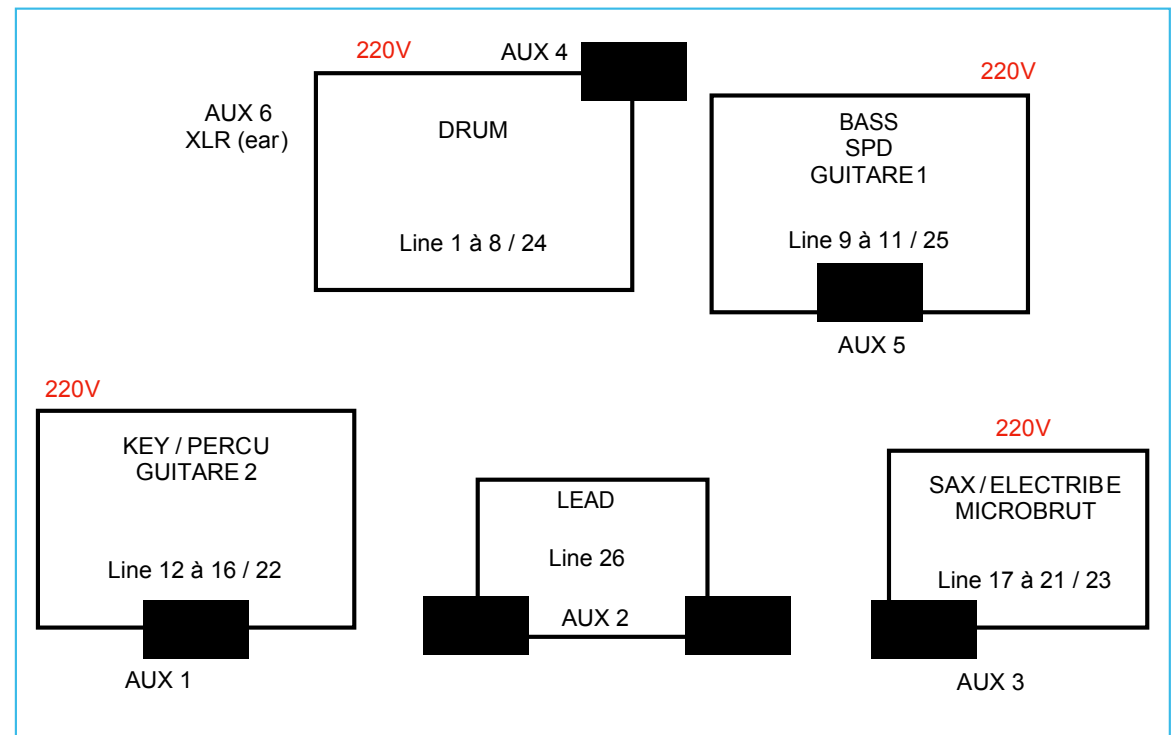

LE BAL CHALOUPE

FICHE TECHNIQUE SON

Mise à jour : Mars 2018

La fiche technique fait partie intégrante du contrat

Contact : Simon Rubio (+33)6 18 79 84 99 / simrubio@gmail.com

GENERALITES

- Le système de diffusion ne sera pas posé sur scène mais sur des ailes de son ou clusté, dans tous les cas désolidarisé de la scène.
- La console façade sera placée dans l'axe de la scène.
- Diffusion : L.Acoustic, Meyersound, D&B ... en 3 voies actives.
La diffusion fournira en tous points de la salle une pression acoustique homogène de 102 dBA minimum sans distorsion ni limitation du système (commande ou processeur en régie).

REGIE PLATEAU

- 220v cf. plan de scène.

RETOURS

Avec régie retours :

- 6 circuits retours égalisés
- 6 wedges **identiques** type 115 HiQ, 12XT, Max 15, M4..
- XLR à la batterie pour le ear (Aux 6)

Sans régie retours :

- Idem avec EQ à la régie.

LE BAL CHALOUPE

FICHE TECHNIQUE SON

Mise à jour : Mars 2018

La fiche technique fait partie intégrante du contrat

Contact : Simon Rubio (+33)6 18 79 84 99 / simrubio@gmail.com

N°	INSTRU	MIC	STAND
1	BD IN	B91	
2	BD OUT	D6	Small stand
3	SNARE TOP	SM57	Small stand
4	SNARE BOT	E604	
5	HH	SM81	Small stand
6	TOM 2	E604	
7	OH J	KM184	Tall stand
8	OH C	KM184	Tall stand
9	AMP BASS	MD421	Small stand
10	GUITARE 1	SM 57	Small stand
11	PAD SPD	DI BSS AR133	
12	GUITARE 2	SM57	Small stand
13	KEY L	DI BSS AR133	
14	KEY R	DI BSS AR133	
15	OH L PERCU	KM 184	Tall stand
16	OH R PERCU	KM 184	Tall stand
17	SAX	Fourni	Tall stand
18	SAX FX	DI BSS AR133	
19	ELECTRIBE L	DI BSS AR133	
20	ELECTRIBE R	DI BSS AR133	
21	MICROBRUT	DI BSS AR133	
22	VOIX KEY	SM 58	Tall stand
23	VOIX SAX	SM 58	Tall stand
24	VOIX DRUM	SM 58	Tall stand
25	VOIX BASS	SM 58	Tall stand
26	VOIX LEAD	Beta 58	Tall stand

JARDIN

COUR